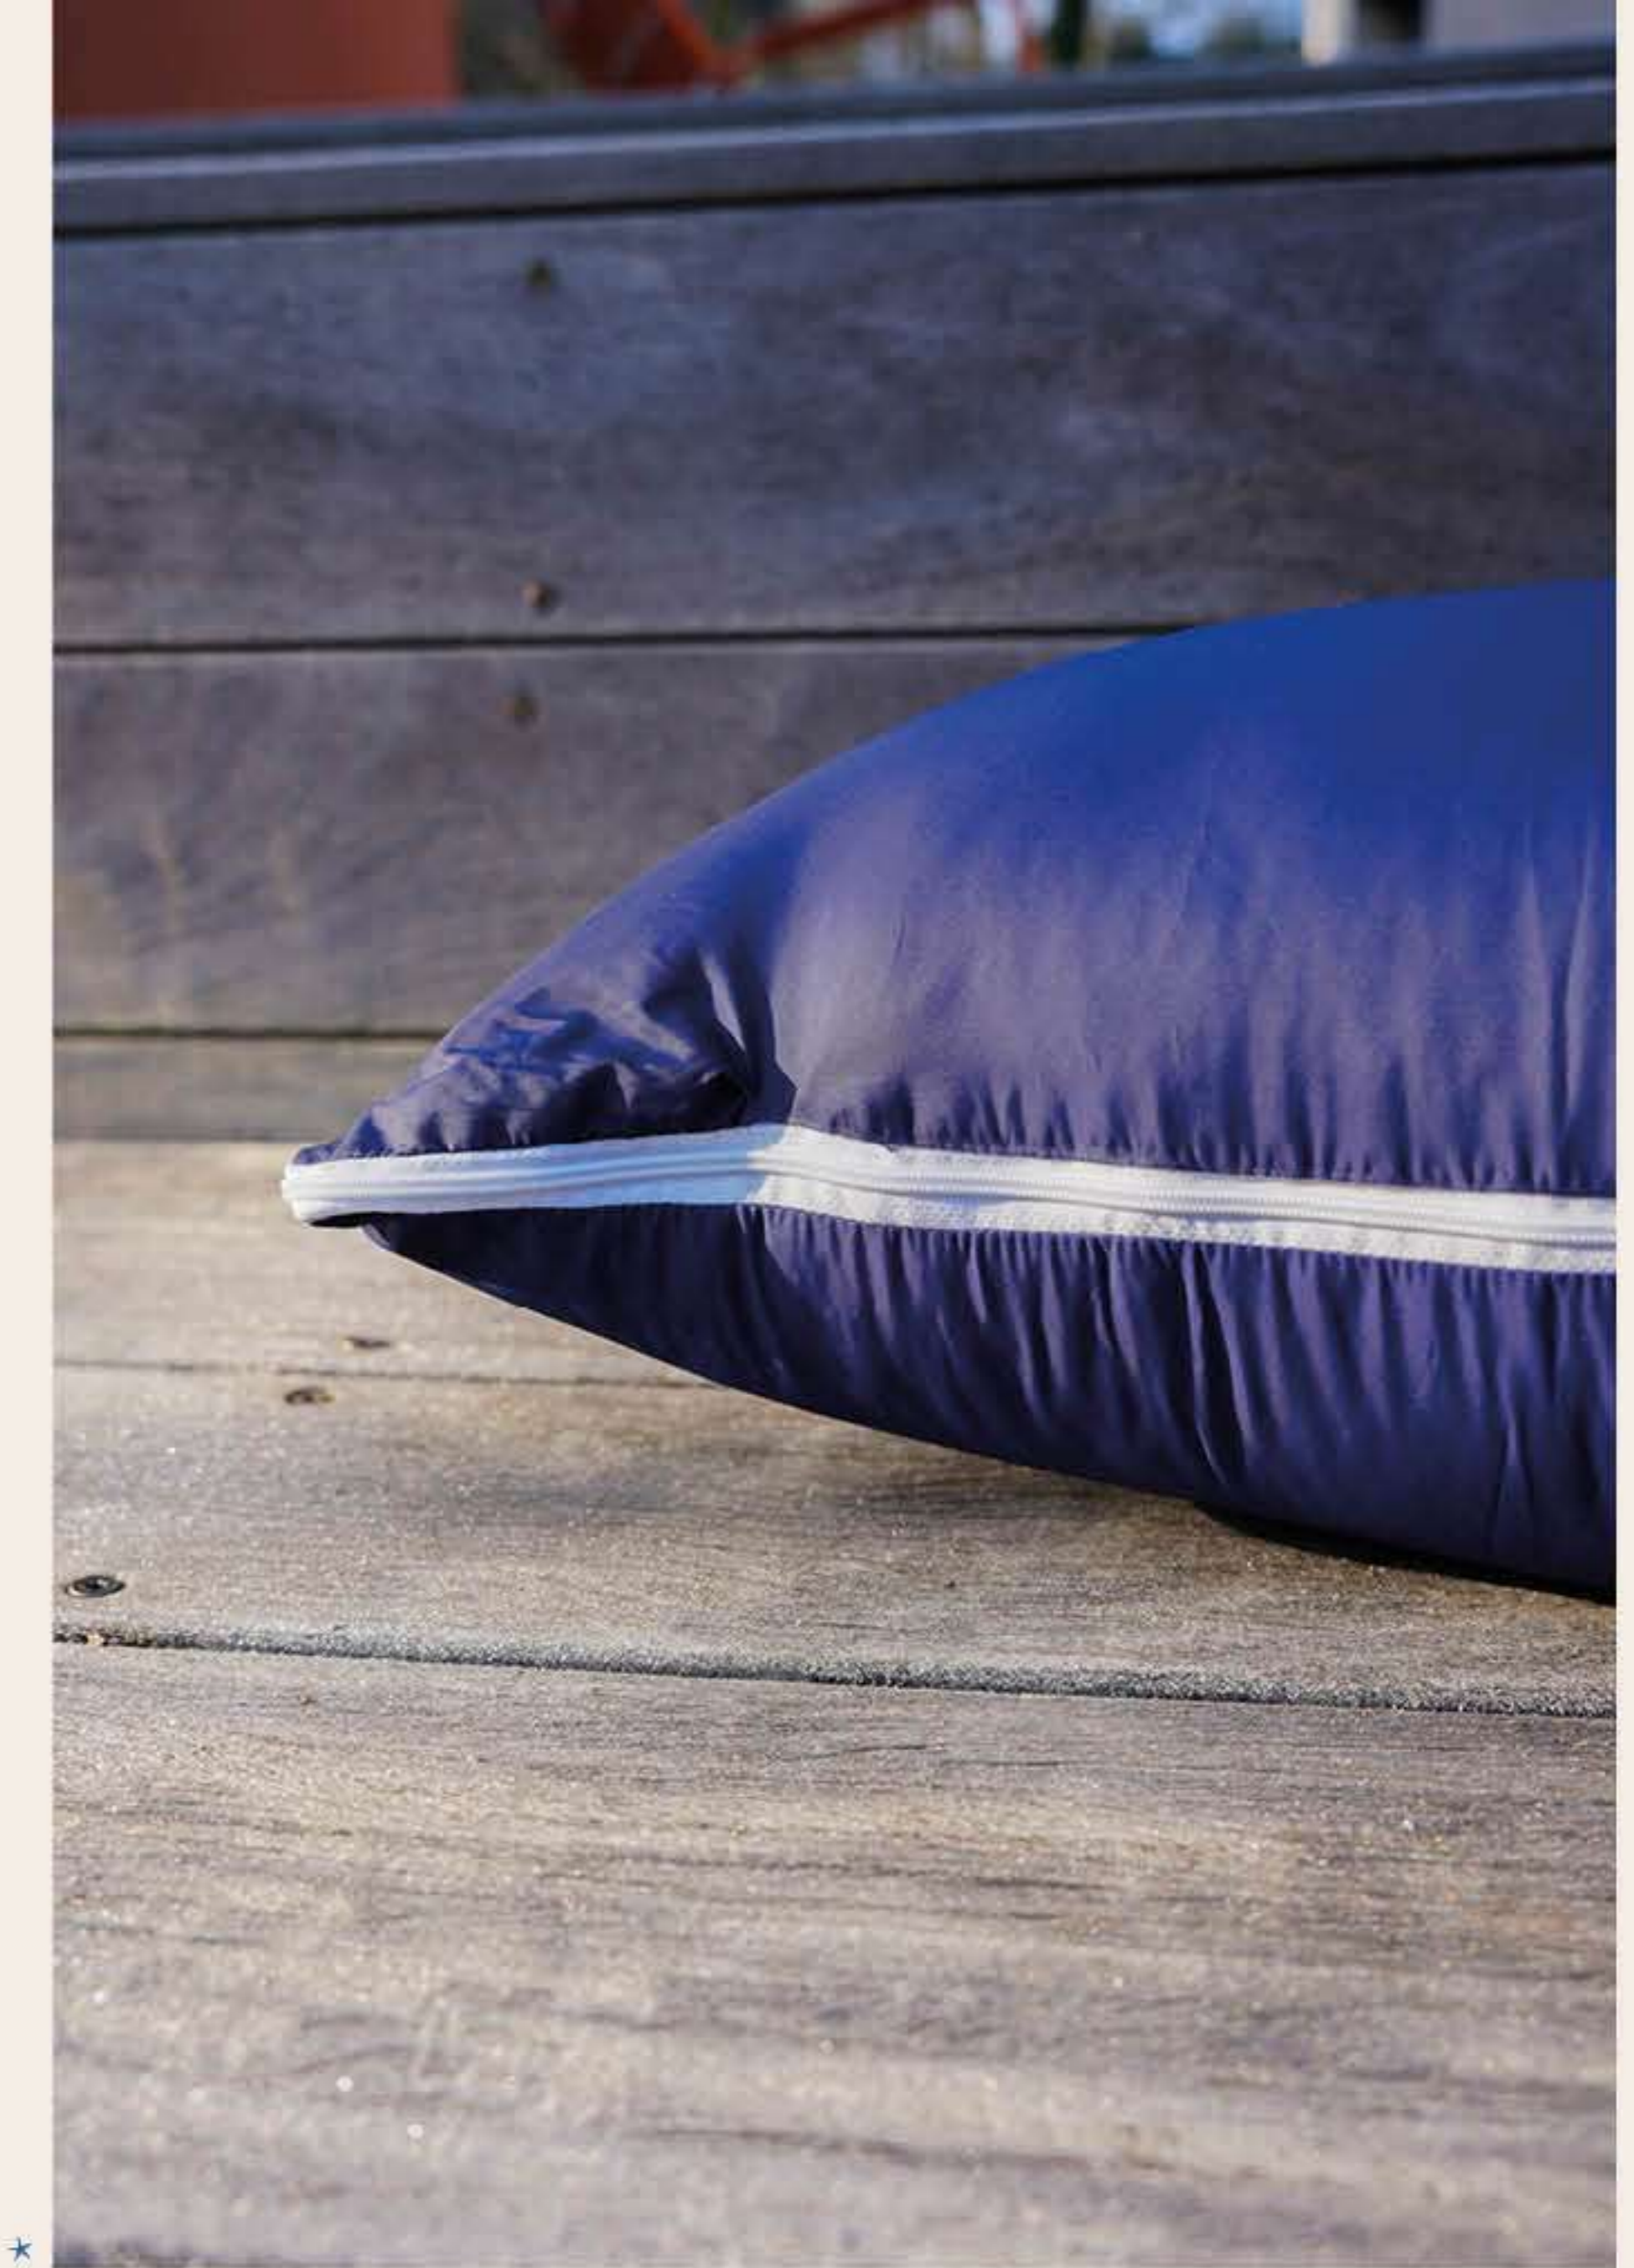

L'ÉCHARPE DUVET & SON HABILLABLE COUTURE

La Maison Drouault, experte du sommeil, propose une écharpe en duvet innovante alliant confort et style quotidien. Garnie à 90 % de duvet de canard, elle est légère, chaude et habillée d'une enveloppe en nylon bleu marine. Personnalisable avec des housses en tissus d'exception issus de l'upcycling #nonasource, chaque pièce devient unique, mêlant luxe et durabilité. Livrée dans un étui, cette écharpe incarne une mode sensorielle, élégante et responsable.