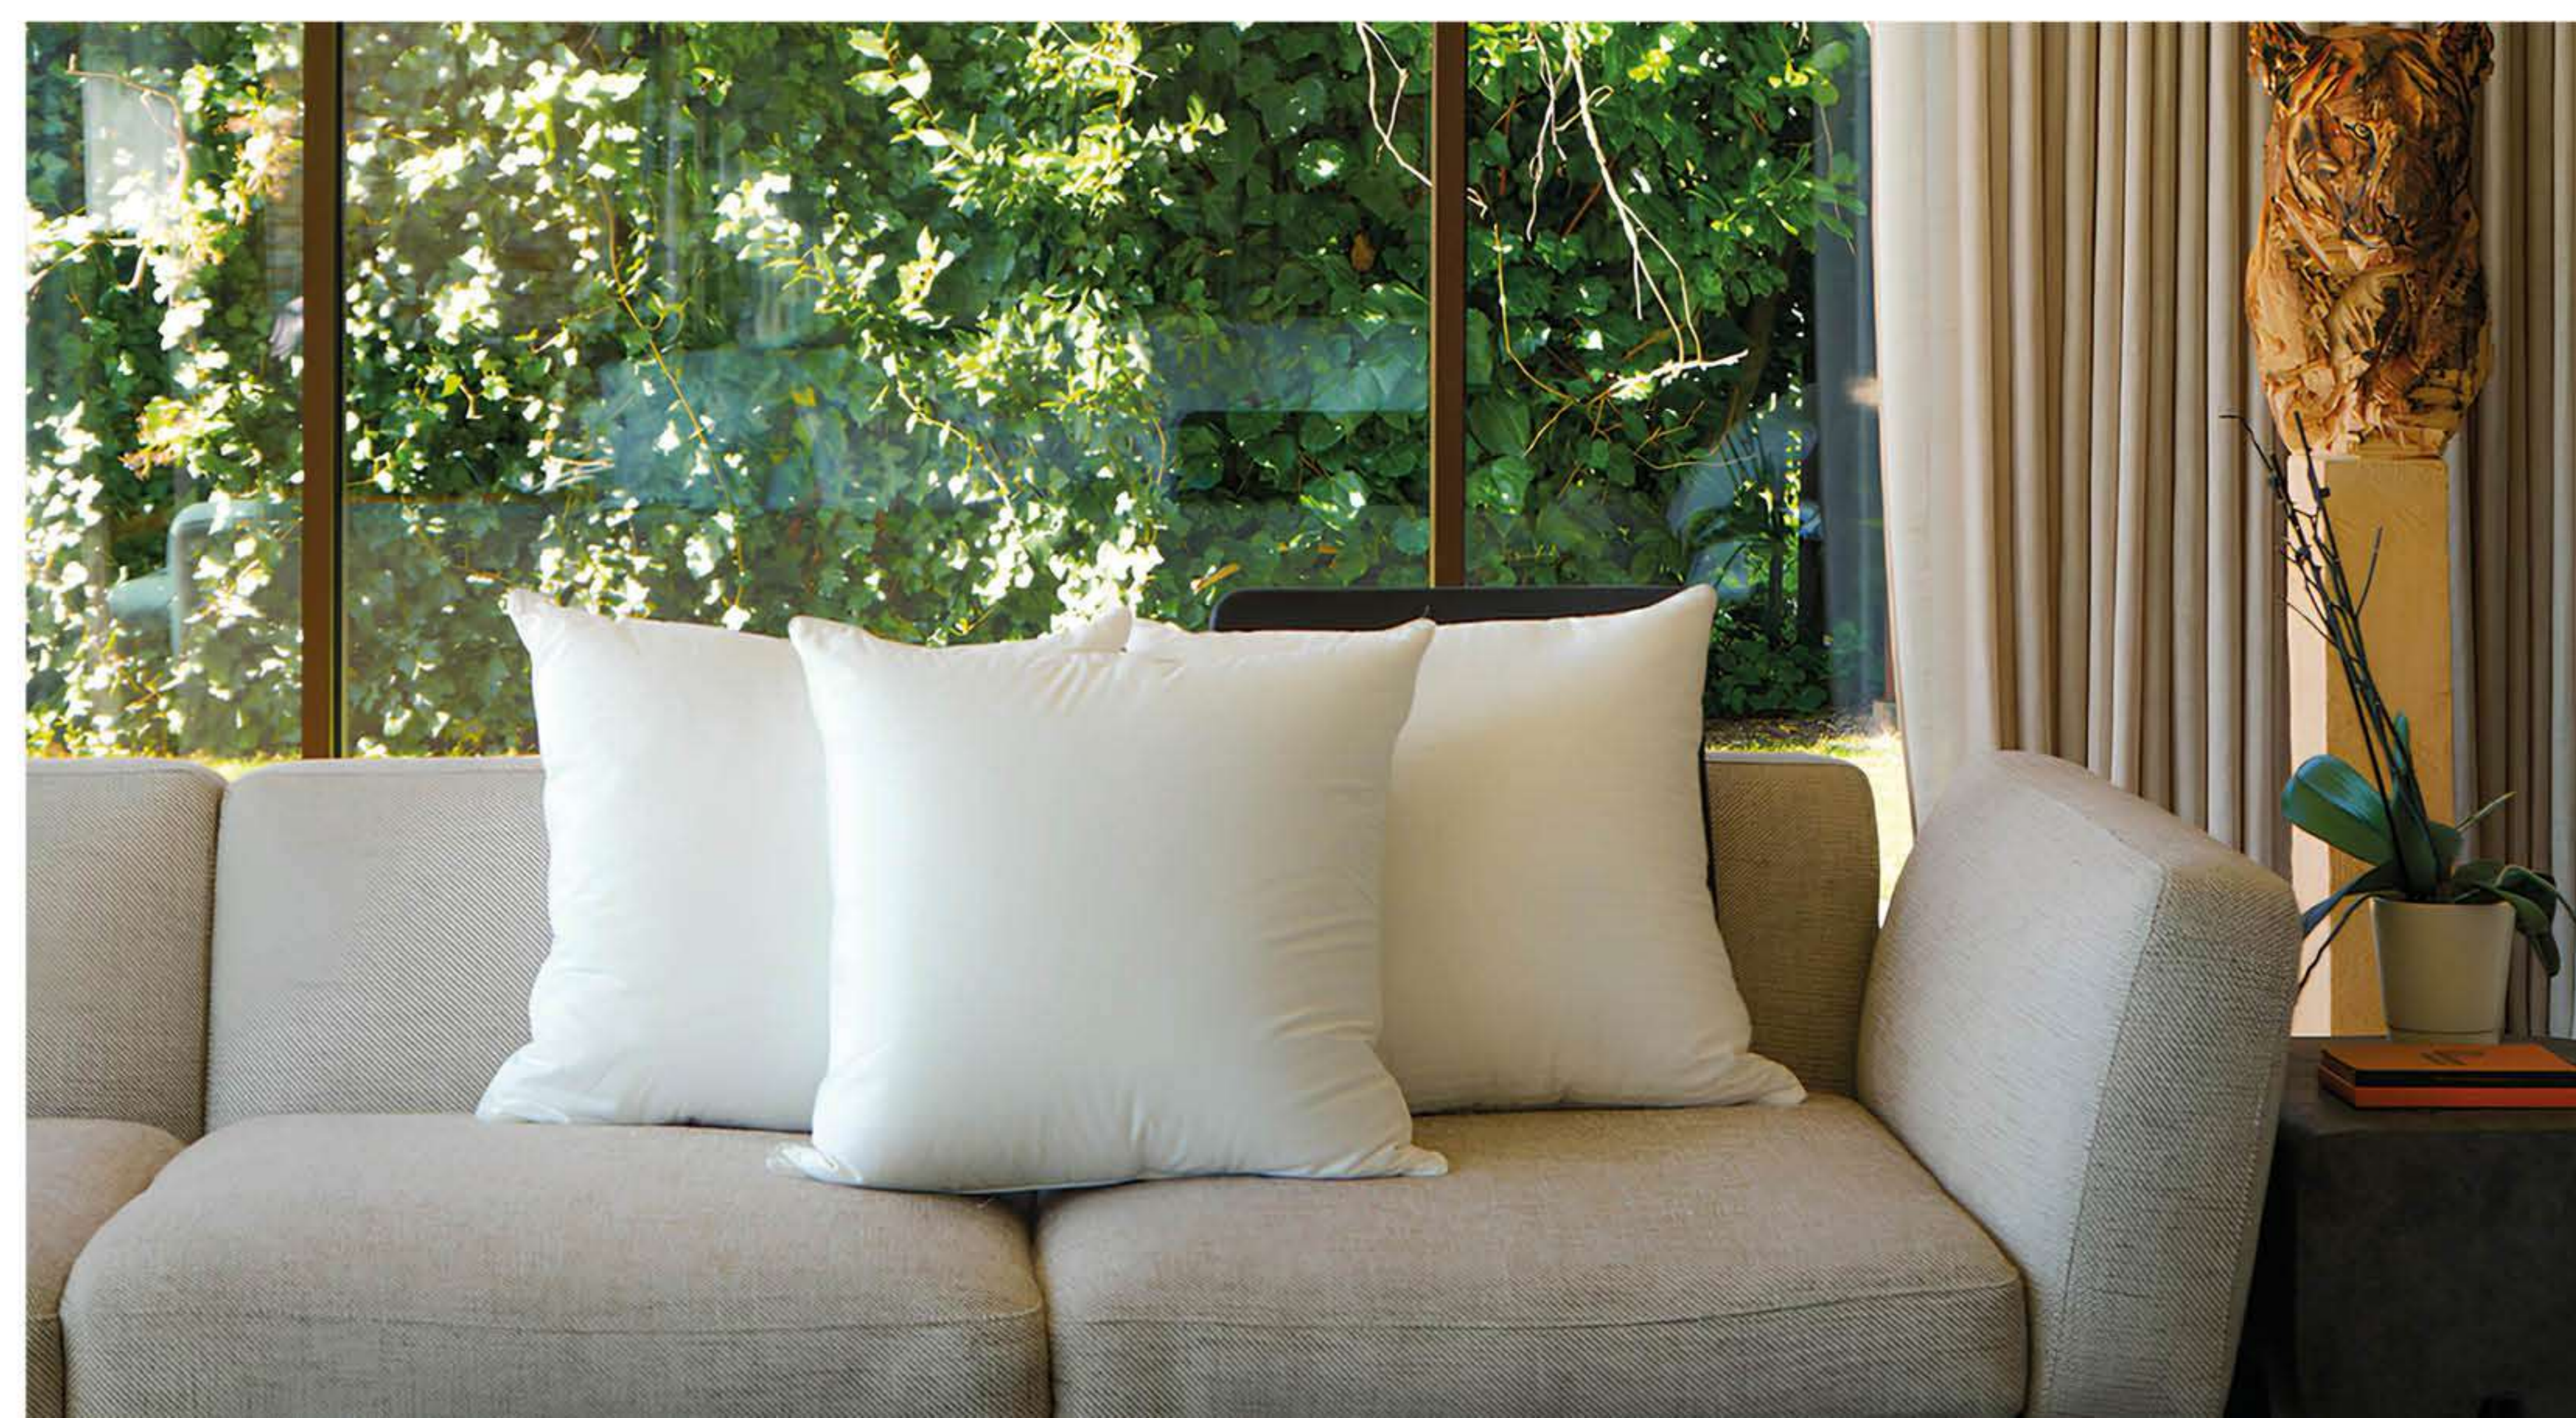

PLATINIUM LIGHT

Garnissage 100% duvet d'oie haute qualité extra blanche Origine Europe	Enveloppe Satin 100% coton 180 fils/cm² Passepoil satin blanc	 Ultra moelleux
Labellisation Nomite : convient aux personnes allergiques aux acariens et à la poussière domestique. Le tissage très serré de l'enveloppe constitue une barrière naturelle aux acariens et à leurs allergènes.		
Dimensions	50 x 75 cm*	65 x 65 cm*
Référence	ORPIUA050075	ORPIUA065065
Prix € TTC	588^{00€}	588^{00€}

PLATINIUM

Garnissage 100% duvet d'oie haute qualité extra blanche Origine Europe	Enveloppe Satin 100% coton 180 fils/cm² Passepoil satin blanc	 Moelleux
Labellisation Nomite : convient aux personnes allergiques aux acariens et à la poussière domestique. Le tissage très serré de l'enveloppe constitue une barrière naturelle aux acariens et à leurs allergènes.		
Dimensions	50 x 75 cm*	65 x 65 cm*
Référence	ORPIUN050075	ORPIUN065065
Prix € TTC	701^{00€}	701^{00€}