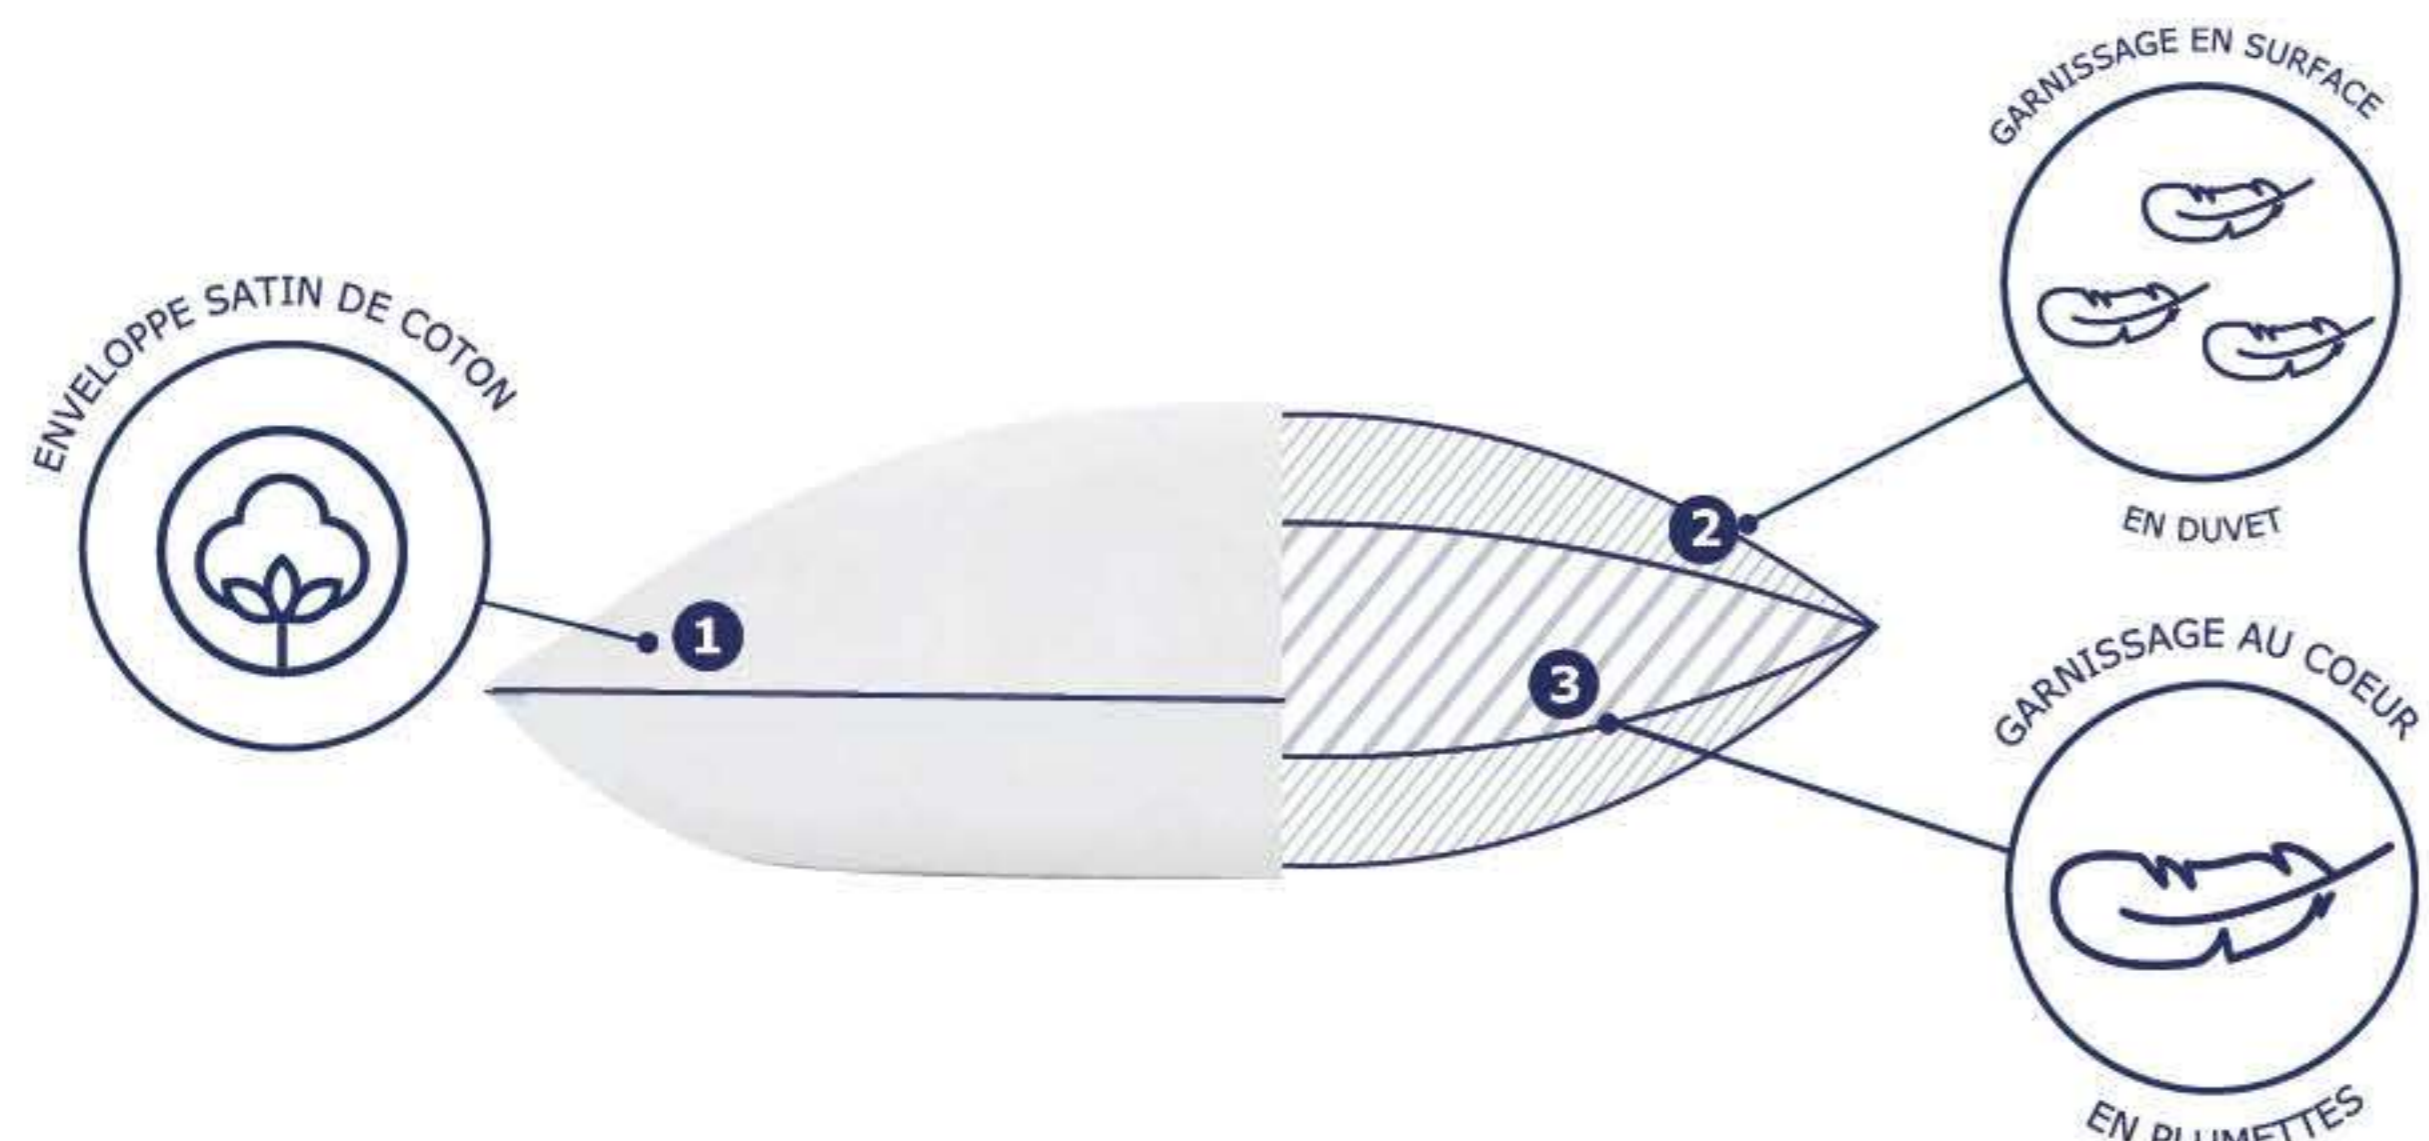

NUIT DE RÊVE À LA FRANÇAISE

Garnissage Extérieur : 90% duvet 10% plumettes de canard Intérieur : 10% duvet 90% plumettes de canard Origine France		Enveloppe Satin 100% coton 139 fils/cm² - Passepoil tricolore - Édition spéciale enveloppe imprimée "Nuit de rêve à la française"	↓ ≡ Ferme
Dimensions	50 x 75 cm*	65 x 65 cm*	Labellisation Nomite: convient aux personnes allergiques aux acariens et à la poussière domestique. Le tissage très serré de l'enveloppe constitue une barrière naturelle aux acariens et à leurs allergènes.
Référence	ORNREN050075	ORNREN065065	
Prix € TTC	224,00€	224,00€