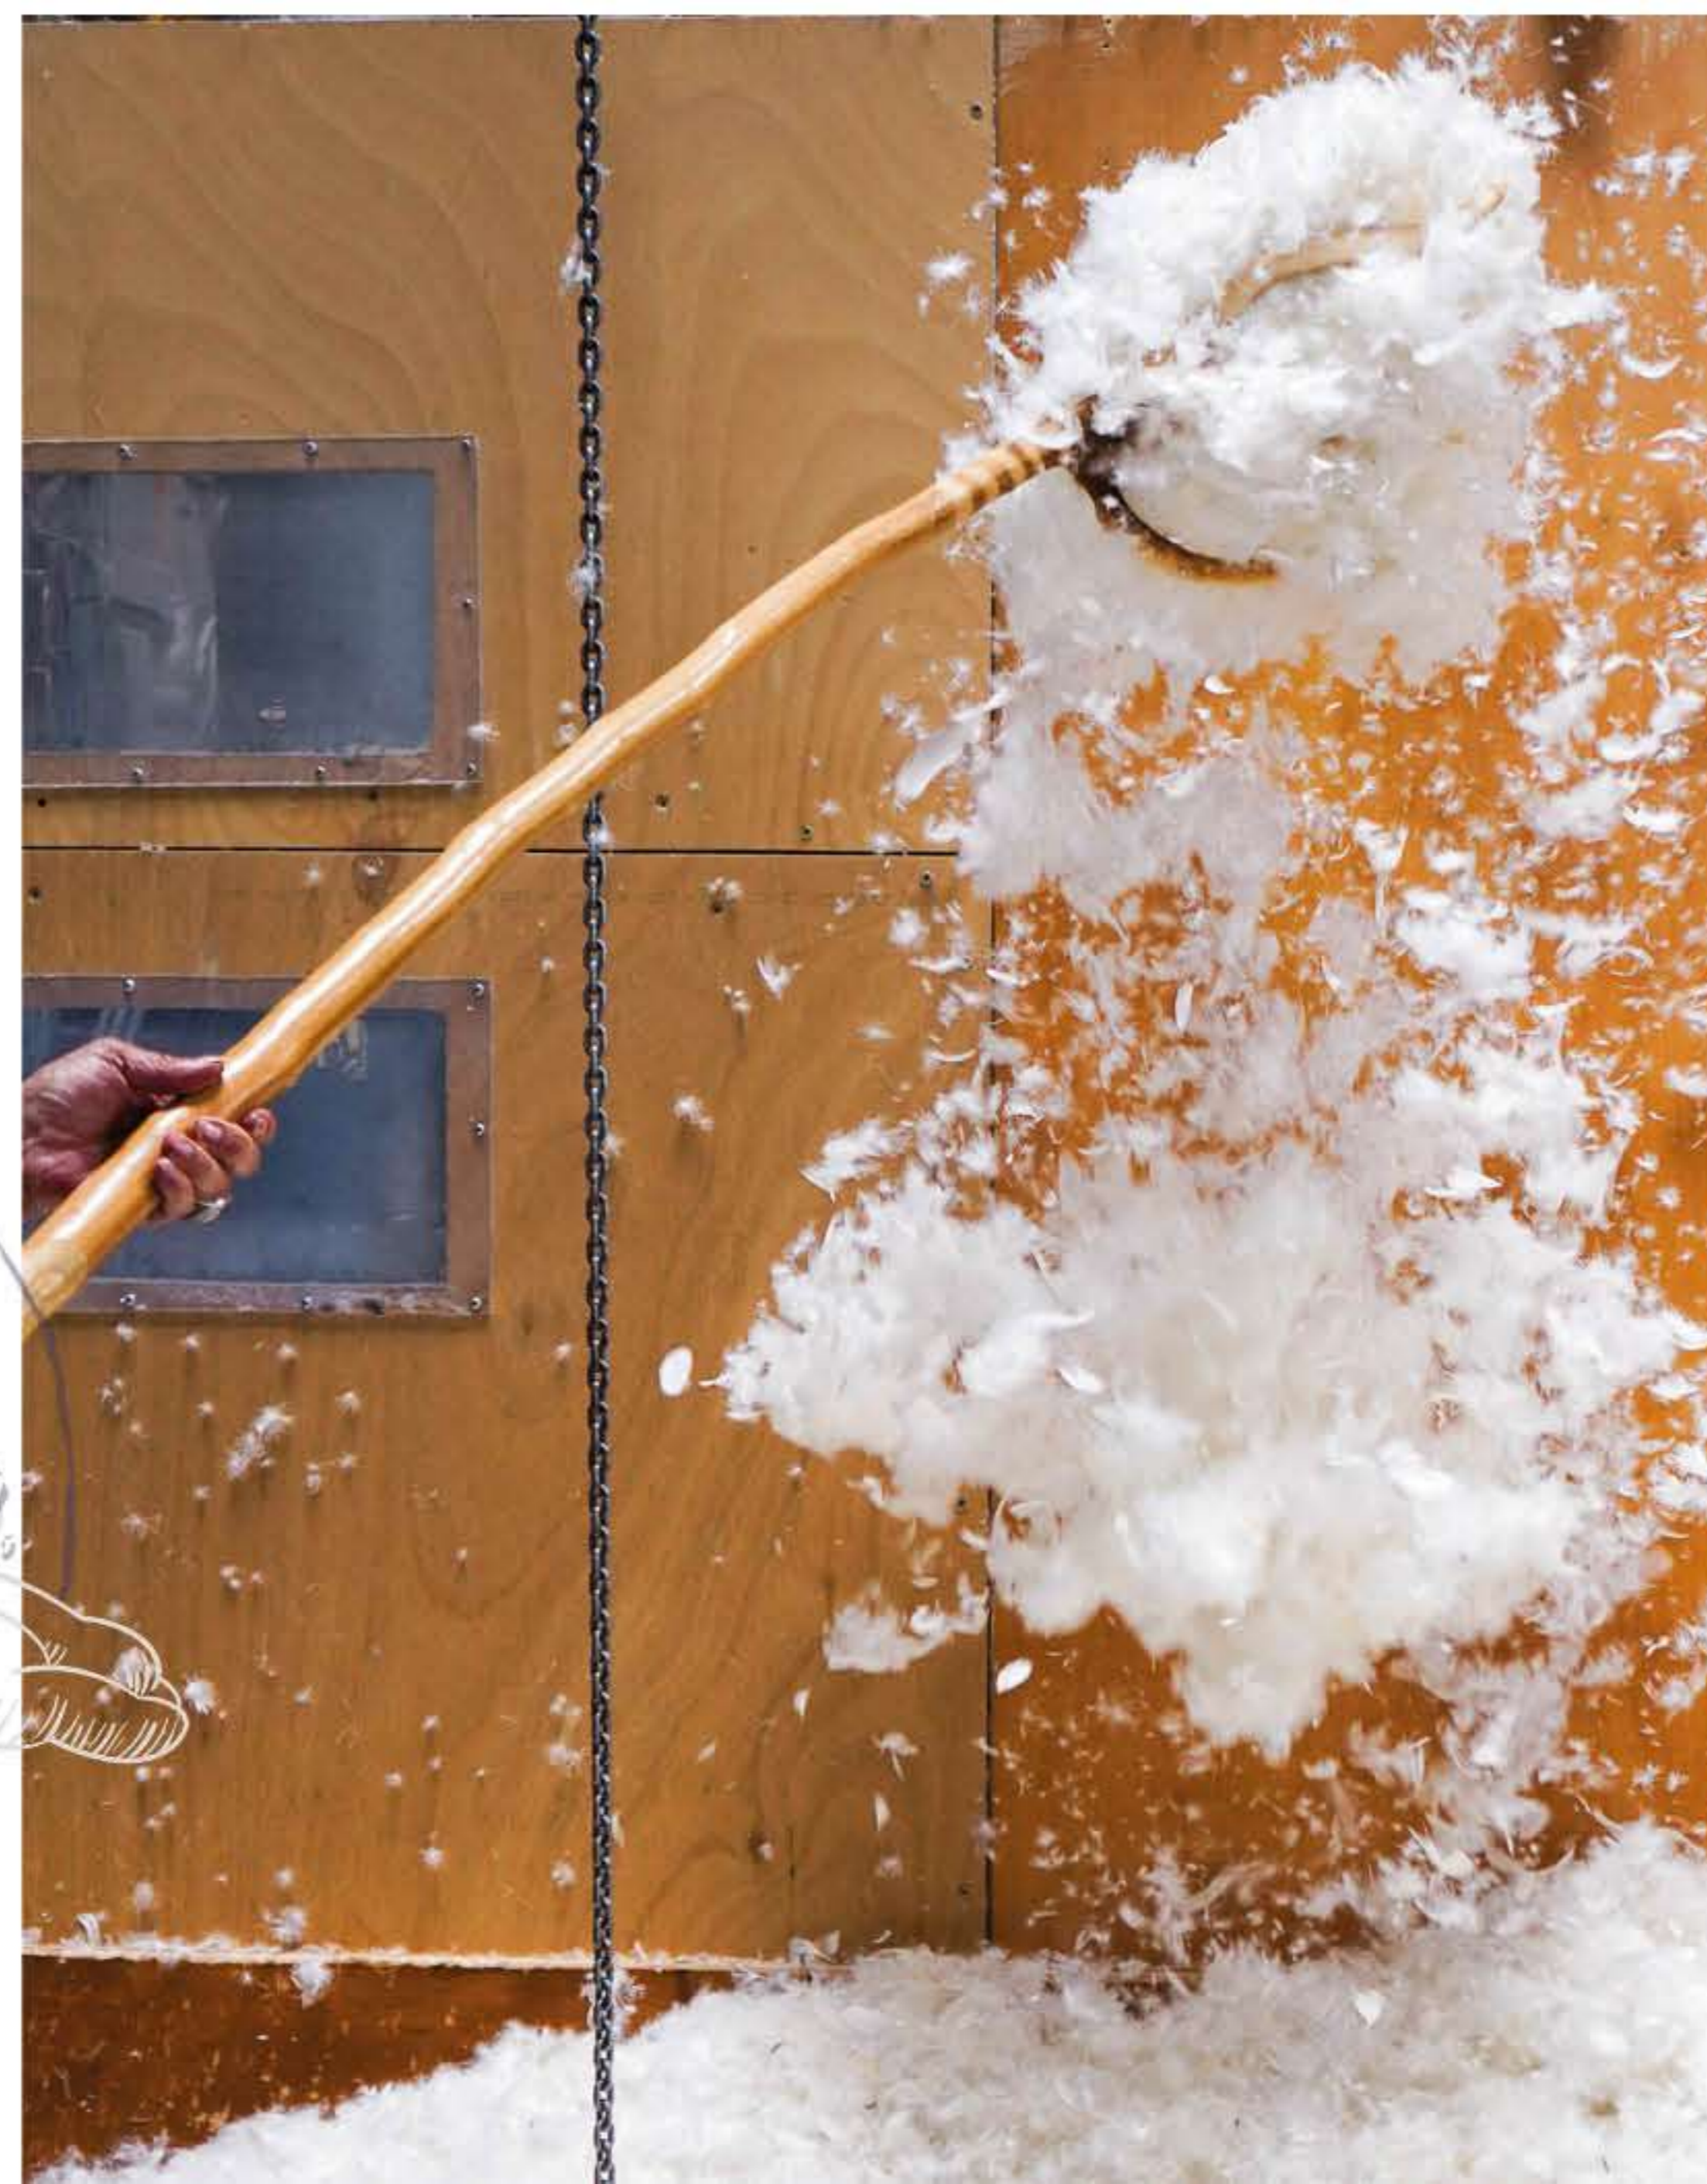

S'ENGAGER DANS DES DÉMARCHES SINCÈRES...

DROUAULT, MANUFACTURE LABELLISÉE EPV

C'est pour son savoir-faire artisanal et son industrie d'excellence, pour la garantie de sa qualité et de ses produits de fabrication française, la valorisation de ses maîtres duvetiers et couturiers que la Maison Drouault a reçu le label d'exception Entreprise du Patrimoine Vivant.

Le label Entreprise du Patrimoine Vivant (EPV) permet de récompenser les entreprises françaises ayant un savoir-faire rare, renommé ou ancestral dans le domaine de l'artisanat ou de l'industrie.

Les entreprises françaises disposant du label EPV s'engagent à maintenir leur activité de production en France tout en promouvant l'identité à la française.