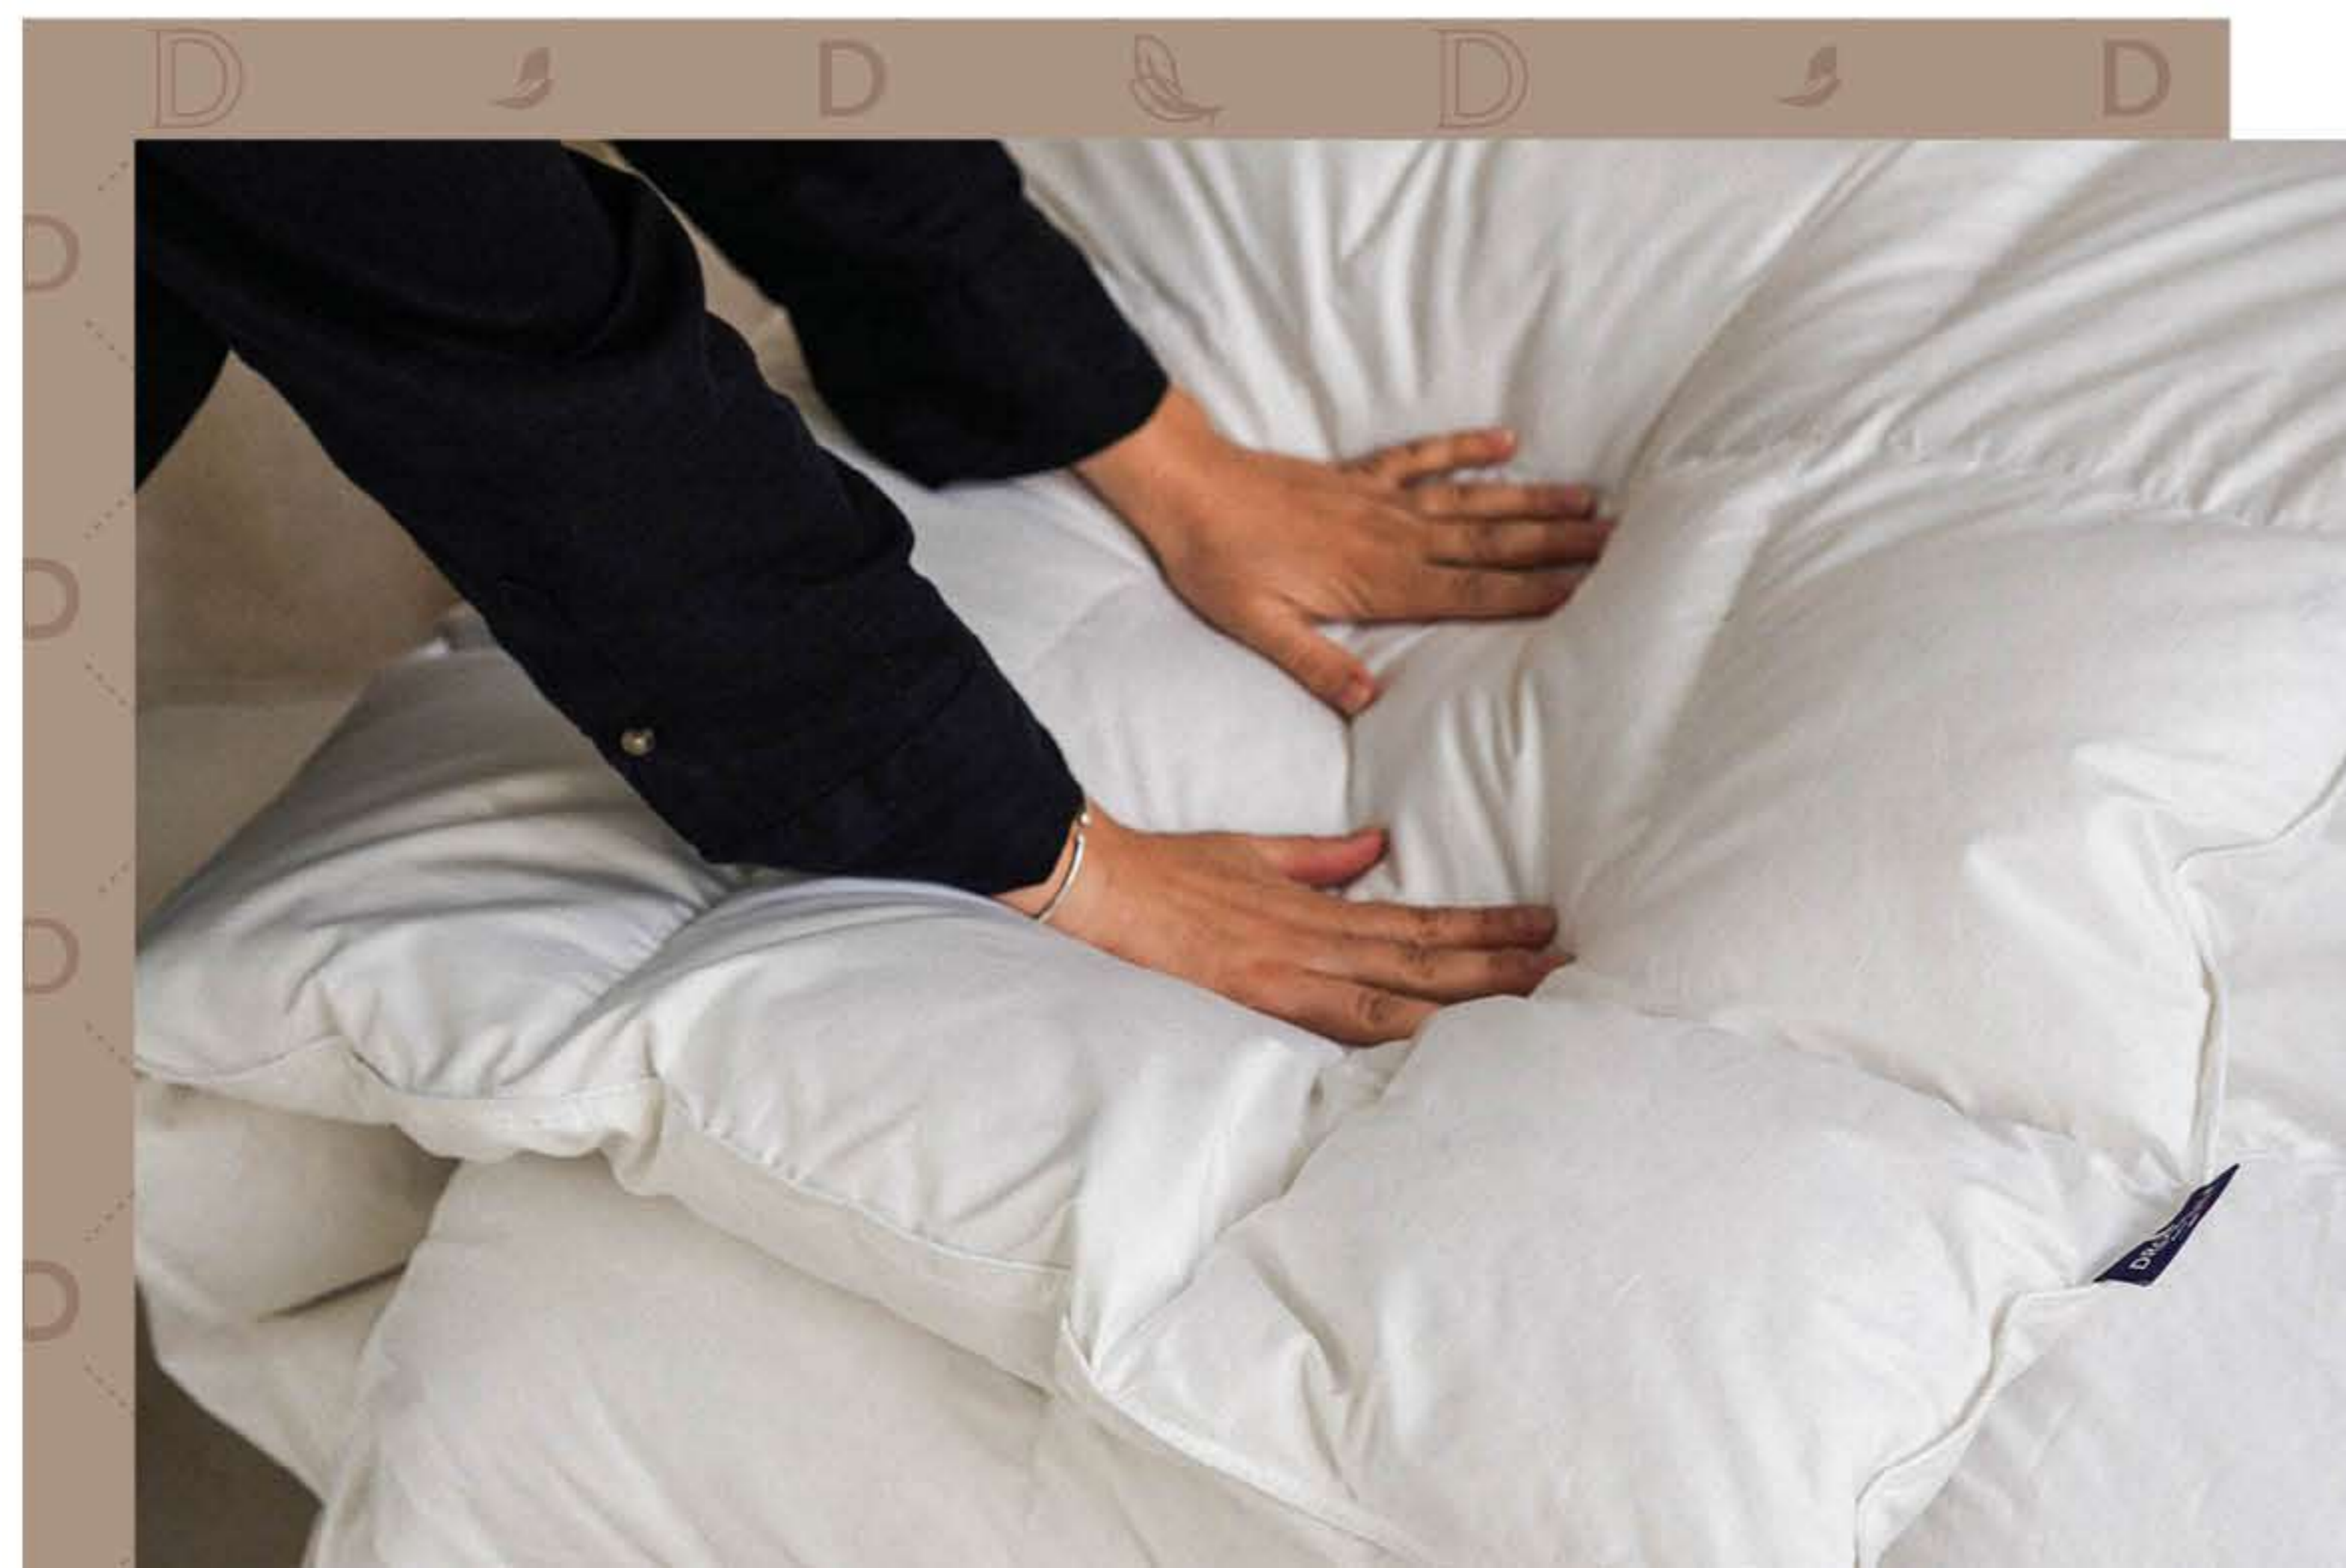

— Recette exclusive —

MAJESTUEUSE 250 g/m²

Garnissage 60% duvet de canard 30% laine cachemire 10% plumettes de canard	Enveloppe Satin 100% coton 180 fils/cm² Passepoil blanc - Piquage carreaux cloisonnés	1 ●●●●○ 5 Chaud
Dimensions	140 x 200 cm 200 x 200 cm 240 x 220 cm 260 x 240 cm	
Référence	COMJTP140200 COMJTP200200 COMJTP220240 COMJTP240260	
Prix € TTC	606^{,00€} 793^{,00€} 1 004^{,00€} 1 139^{,00€}	

— Soie —

SOIE ÉTÉ LUXE 200 g/m²

Garnissage Cocon de soie sauvage	Enveloppe Percale 100% coton 91 fils/cm² Piquage carré avec passepoil	1 ●●●●○ 5 Légère
Dimensions	140 x 200* 200 x 200 cm* 240 x 220 cm* 260 x 240 cm*	
Référence	COSO4E140200 COSO4E200200 COSO4E220240 COSO4E240260	
Prix € TTC	215^{,00€} 285^{,00€} 379^{,00€} 429^{,00€}	

— Garnissage naturel —

ASTRALE 300 g/m²

Garnissage 30% duvet extra gonflant 70% plumettes de canard blanc - Origine France	Enveloppe Percale 100% coton 91 fils/cm² Passepoil blanc - Piquage carré	1 ●●●●○ 5 Tempérée
Labellisation Nomite : convient aux personnes allergiques aux acariens et à la poussière domestique. Le tissage très serré de l'enveloppe constitue une barrière naturelle aux acariens et à leurs allergènes.		
Dimensions	140 x 200 cm 200 x 200 cm 240 x 220 cm* 260 x 240 cm* 280 x 240 cm	
Référence	COALH140200 COALH200200 COALH220240 COALH240260 COALH240280	
Prix € TTC	208^{,00€} 286^{,00€} 349^{,00€} 396^{,00€} 468^{,00€}	

PLEIN CIEL 400 g/m²

Garnissage 40% duvet 60% plumettes de canard et oie recyclés - Origine Europe	Enveloppe Percale 100% coton 91 fils/cm² Passepoil blanc - Piquage carré	1 ●●●●○ 5 Chaud			
Traitement	Garnissage traité anti-acariens Proneem® 100% d'origine végétale				
Dimensions	140 x 200 cm	200 x 200 cm	240 x 220 cm*	260 x 240 cm*	280 x 240 cm
Référence	COPC4H140200	COPC4H200200	COPC4H220240	COPC4H240260	COPC4H240280
Prix € TTC	232^{,00€}	325^{,00€}	385^{,00€}	463^{,00€}	543^{,00€}

MÉRIBEL ULTRA LIGHT 120 g/m² NOUVEAUTÉ

Garnissage 60% duvet 40% plumettes de canard et oie recyclés - Origine Europe	Enveloppe Percale 100% coton 91 fils/cm² Passepoil blanc - Piquage carré	1 ●●●●○ 5 Légère			
Traitement	Garnissage traité anti-acariens Proneem® 100% d'origine végétale				
Dimensions	140 x 200 cm	200 x 200 cm	240 x 220 cm	260 x 240 cm	
Référence	COMBLE140200	COMBLE200200	COMBLE220240	COMBLE240260	
Prix € TTC	224^{,00€}	283^{,00€}	361^{,00€}	416^{,00€}	

MÉRIBEL LIGHT 200 g/m²

Garnissage 60% duvet 40% plumettes de canard et oie recyclés - Origine Europe	Enveloppe Percale 100% coton 91 fils/cm² Passepoil blanc - Piquage carré	1 ●●●●○ 5 Tempérée			
Traitement	Garnissage traité anti-acariens Proneem® 100% d'origine végétale				
Dimensions	140 x 200 cm	200 x 200 cm	240 x 220 cm	260 x 240 cm	
Référence	COMBLP140200	COMBLP200200	COMBLP220240	COMBLP240260	
Prix € TTC	245^{,00€}	315^{,00€}	399^{,00€}	465^{,00€}	

MÉRIBEL 350g/m²

Garnissage 60% duvet 40% plumettes de canard et oie recyclés - Origine Europe	Enveloppe Percale 100% coton 91 fils/cm² Passepoil blanc - Piquage carré	1 ●●●●○ 5 Chaud			
Traitement	Garnissage traité anti-acariens Proneem® 100% d'origine végétale				
Dimensions	140 x 200 cm	200 x 200 cm	240 x 220 cm*	260 x 240 cm*	280 x 240 cm
Référence	COMBLH140200	COMBLH200200	COMBLH220240	COMBLH240260	COMBLH240280
Prix € TTC	301^{,00€}	381^{,00€}	459^{,00€}	559^{,00€}	663^{,00€}

AROSA ULTRA LIGHT 120 g/m² NOUVEAUTÉ

Garnissage 70% duvet 30% plumettes d'oie Origine Europe	Enveloppe Satin 100% coton 139 fils/cm² Passepoil blanc - Piquage carré	1 ●●●●○ 5 Légère			
Labellisation Nomite : convient aux personnes allergiques aux acariens et à la poussière domestique. Le tissage très serré de l'enveloppe constitue une barrière naturelle aux acariens et à leurs allergènes.					
Dimensions	140 x 200 cm	200 x 200 cm	240 x 220 cm*	260 x 240 cm*	280 x 240 cm
Référence	COAROE140200DR	COAROE200200DR	COAROE220240DR	COAROE240260DR	COAROE240280DR
Prix € TTC	341^{,00€}	439^{,00€}	539^{,00€}	621^{,00€}	653^{,00€}

* Départ usine sous 72h

Fabriqué en France