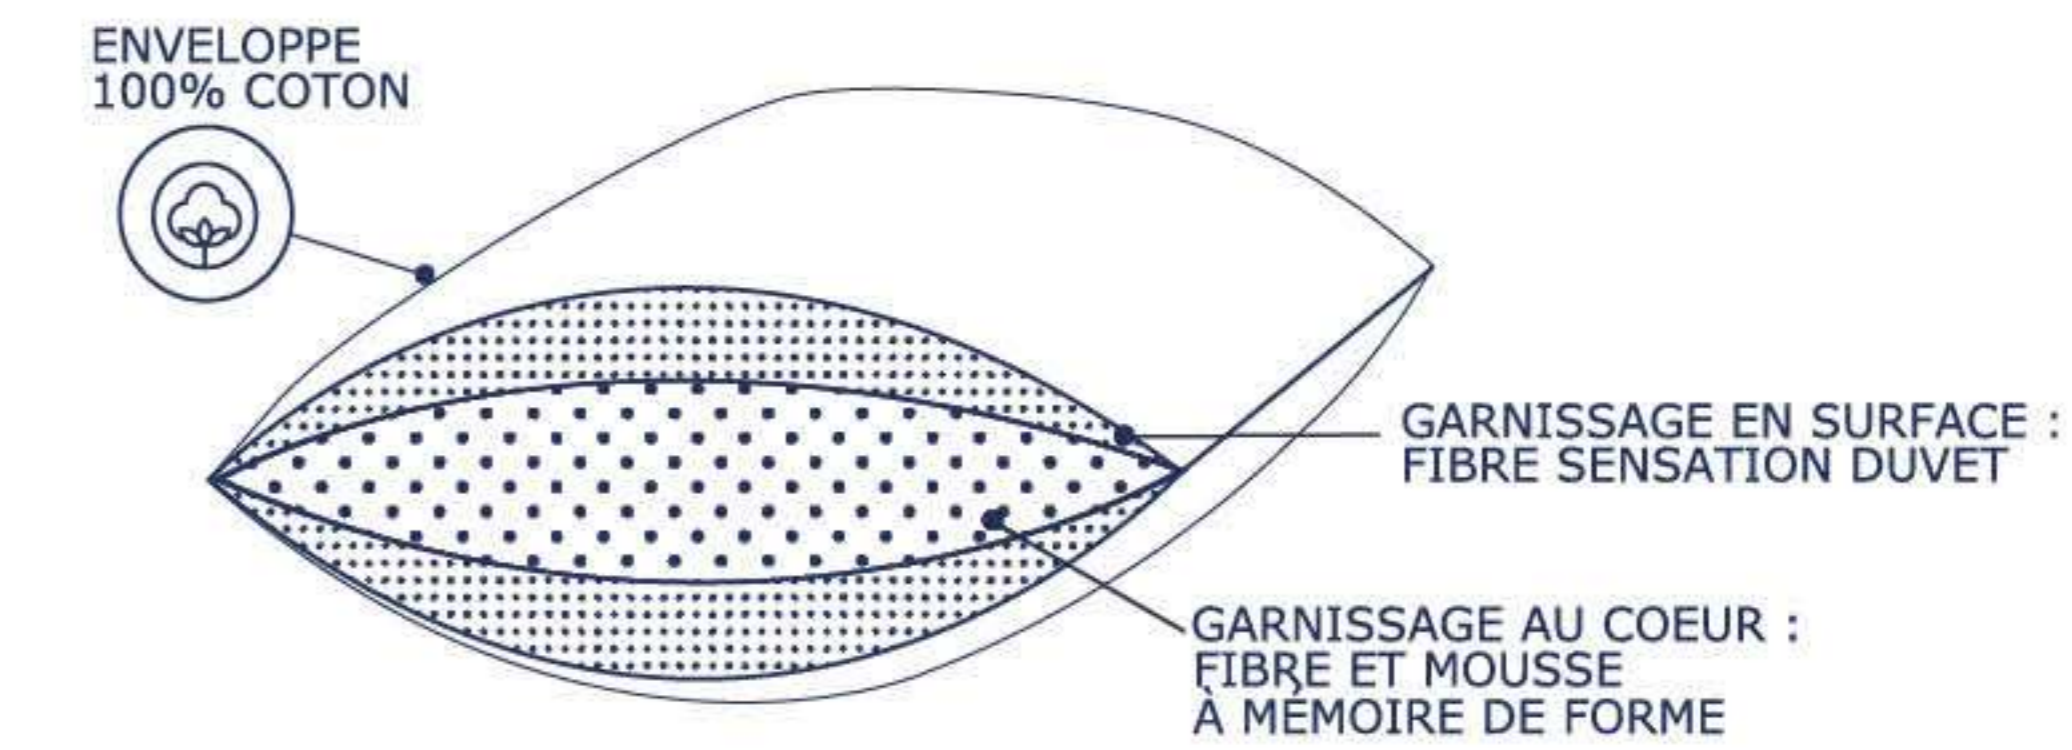

## HARMONIUM

3 compartiments

<b>Garnissage</b> Extérieur : 100% fibre polyester sensation duvet Intérieur : 60% flocons de mousse polyuréthane viscoélastique à mémoire de forme 40% flocons de fibre polyester conçue à partir de paillettes issues du recyclage de bouteilles en plastique		<b>Enveloppe</b> Percale 100% coton 91 fils/cm <sup>2</sup> Passepoil blanc		 Mi-ferme
<b>Dimensions</b>	50 x 75 cm*	65 x 65 cm*		
<b>Référence</b>	ORHMNN050075	ORHMNN065065		
<b>Prix € TTC</b>	93,00€	93,00€		