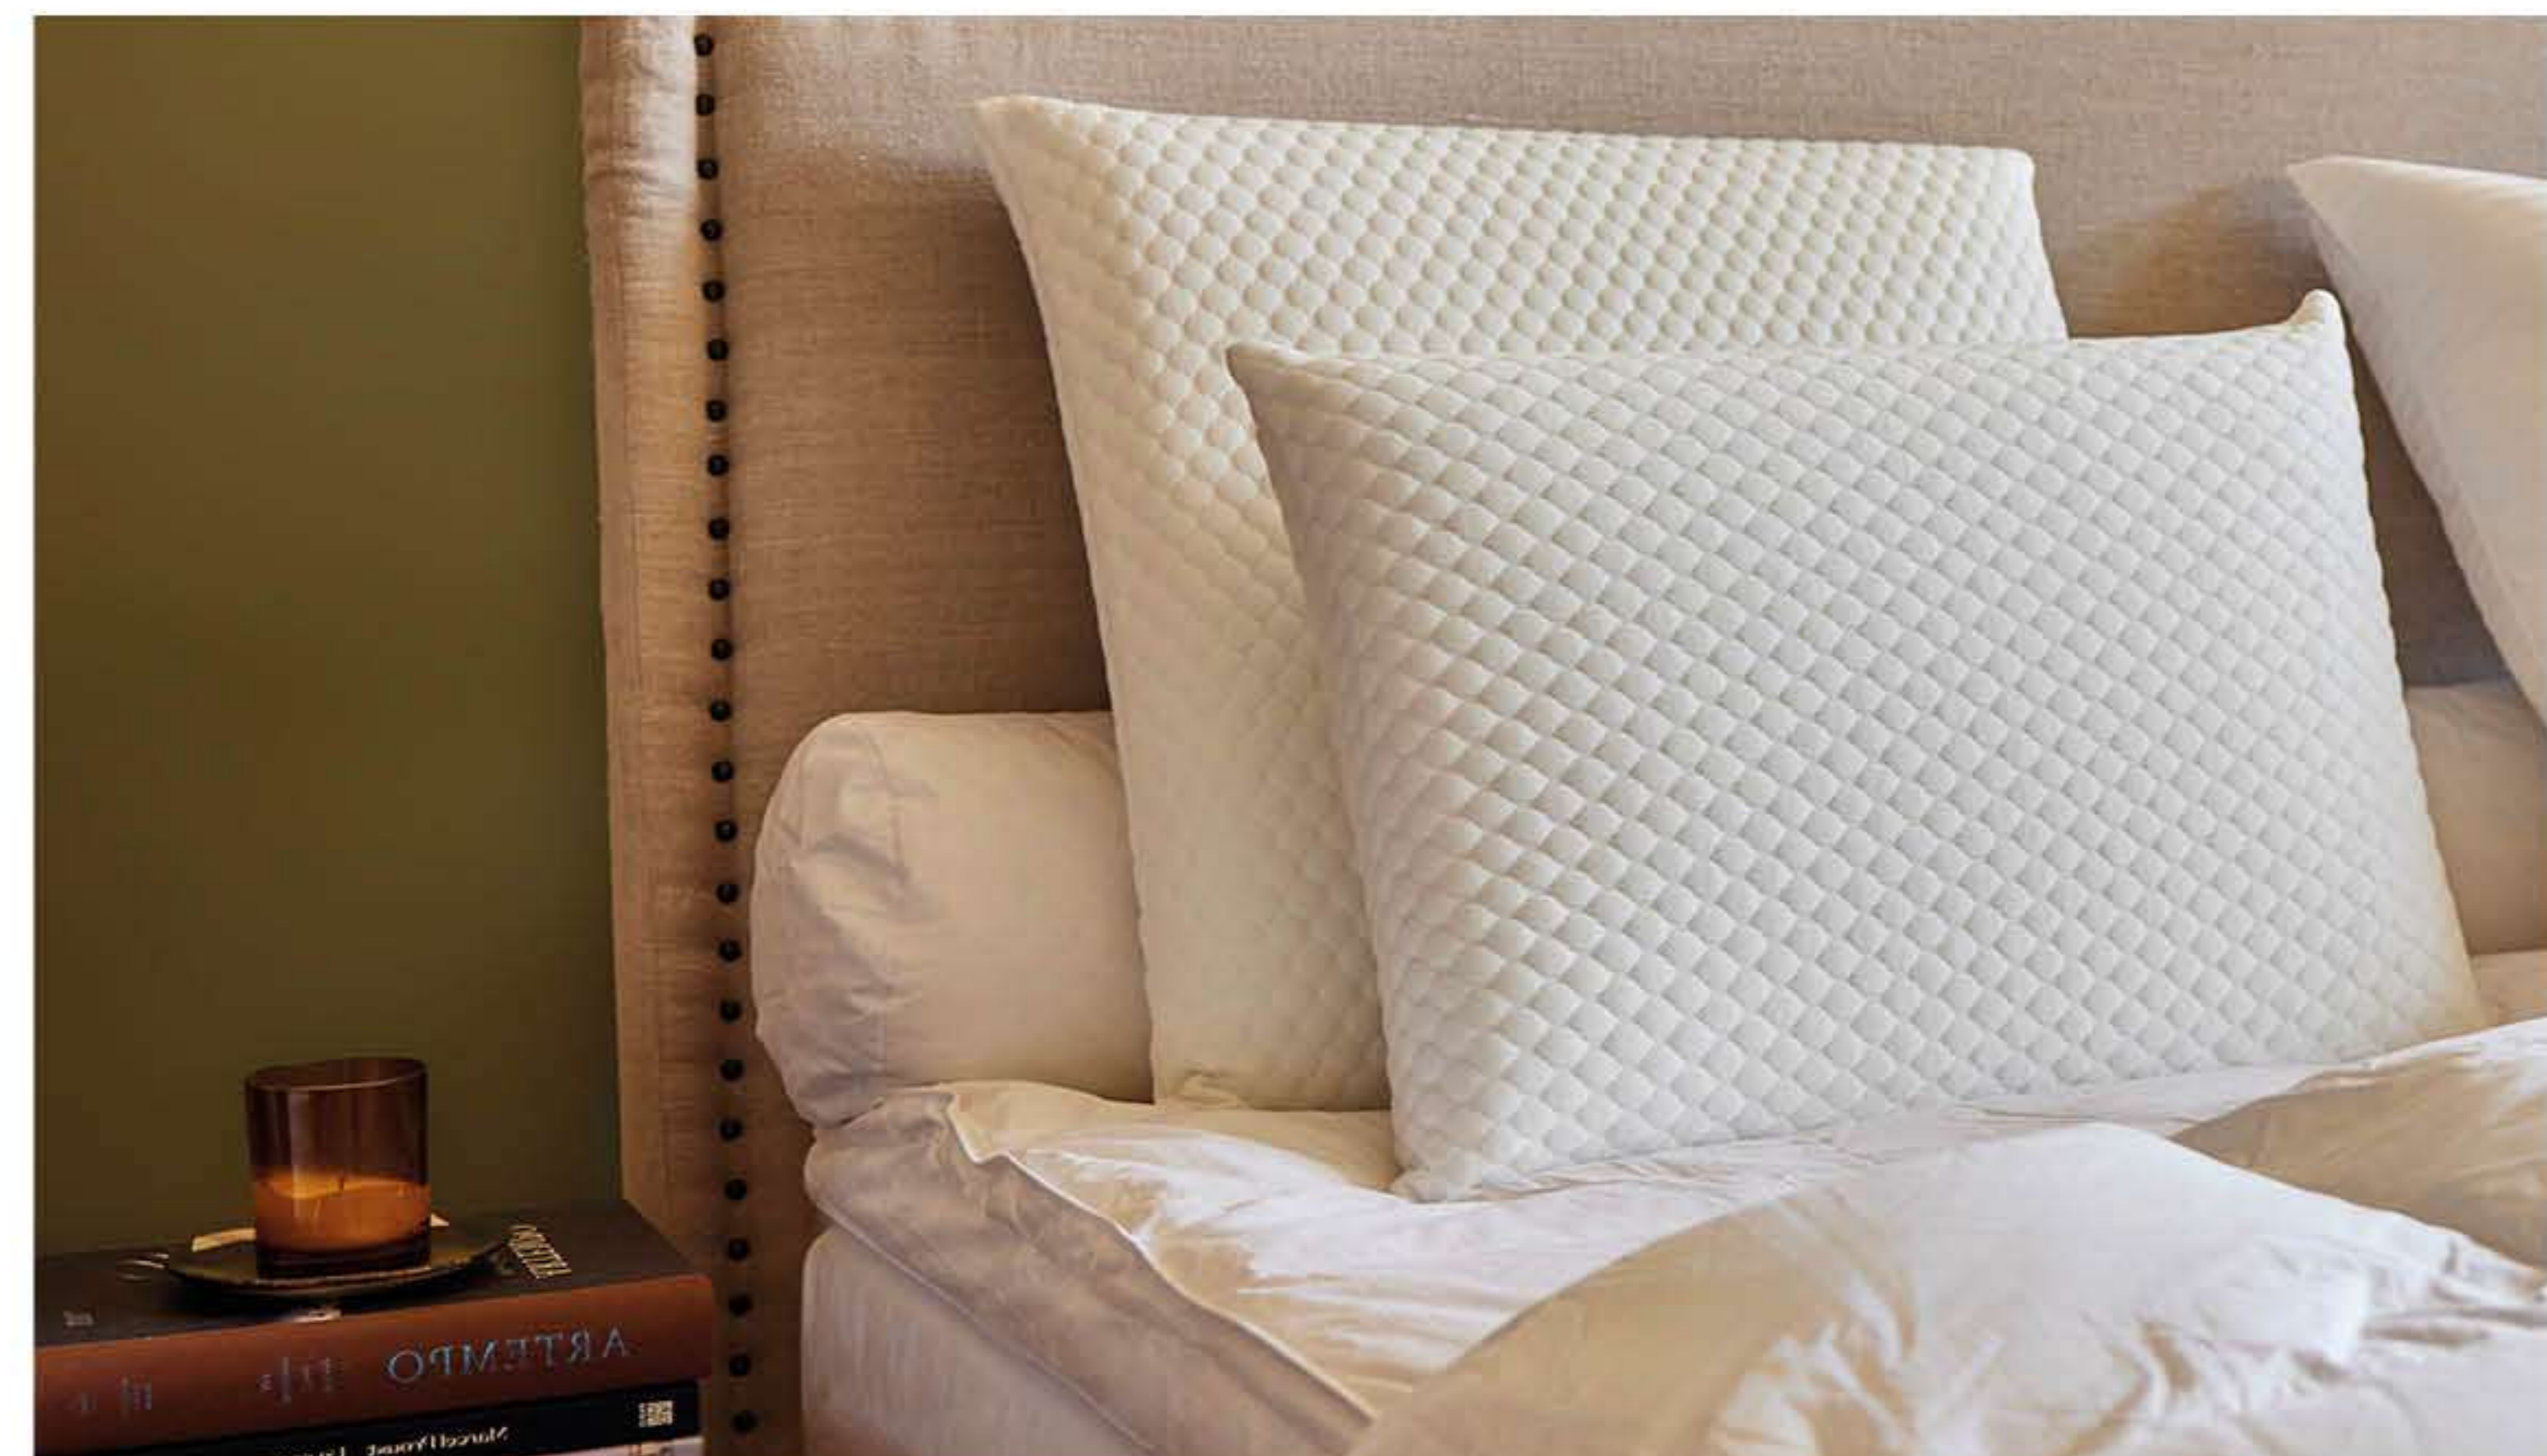

PILO GEL

Garnissage Bloc de mousse polyuréthane viscoélastique à mémoire de forme perforée effet rafraîchissant Non lavable		Enveloppe Extérieure : 65% polyester 35% viscose Déhoussable avec zip - Lavable Intérieure : jersey 100% coton cousue au bloc - Non lavable		 Mi-ferme
Dimensions	40 x 60 cm*	55 x 55 cm*		
Référence	ORPLGN040060	ORPLGN055055		
Prix € TTC	97,00€	121,00€