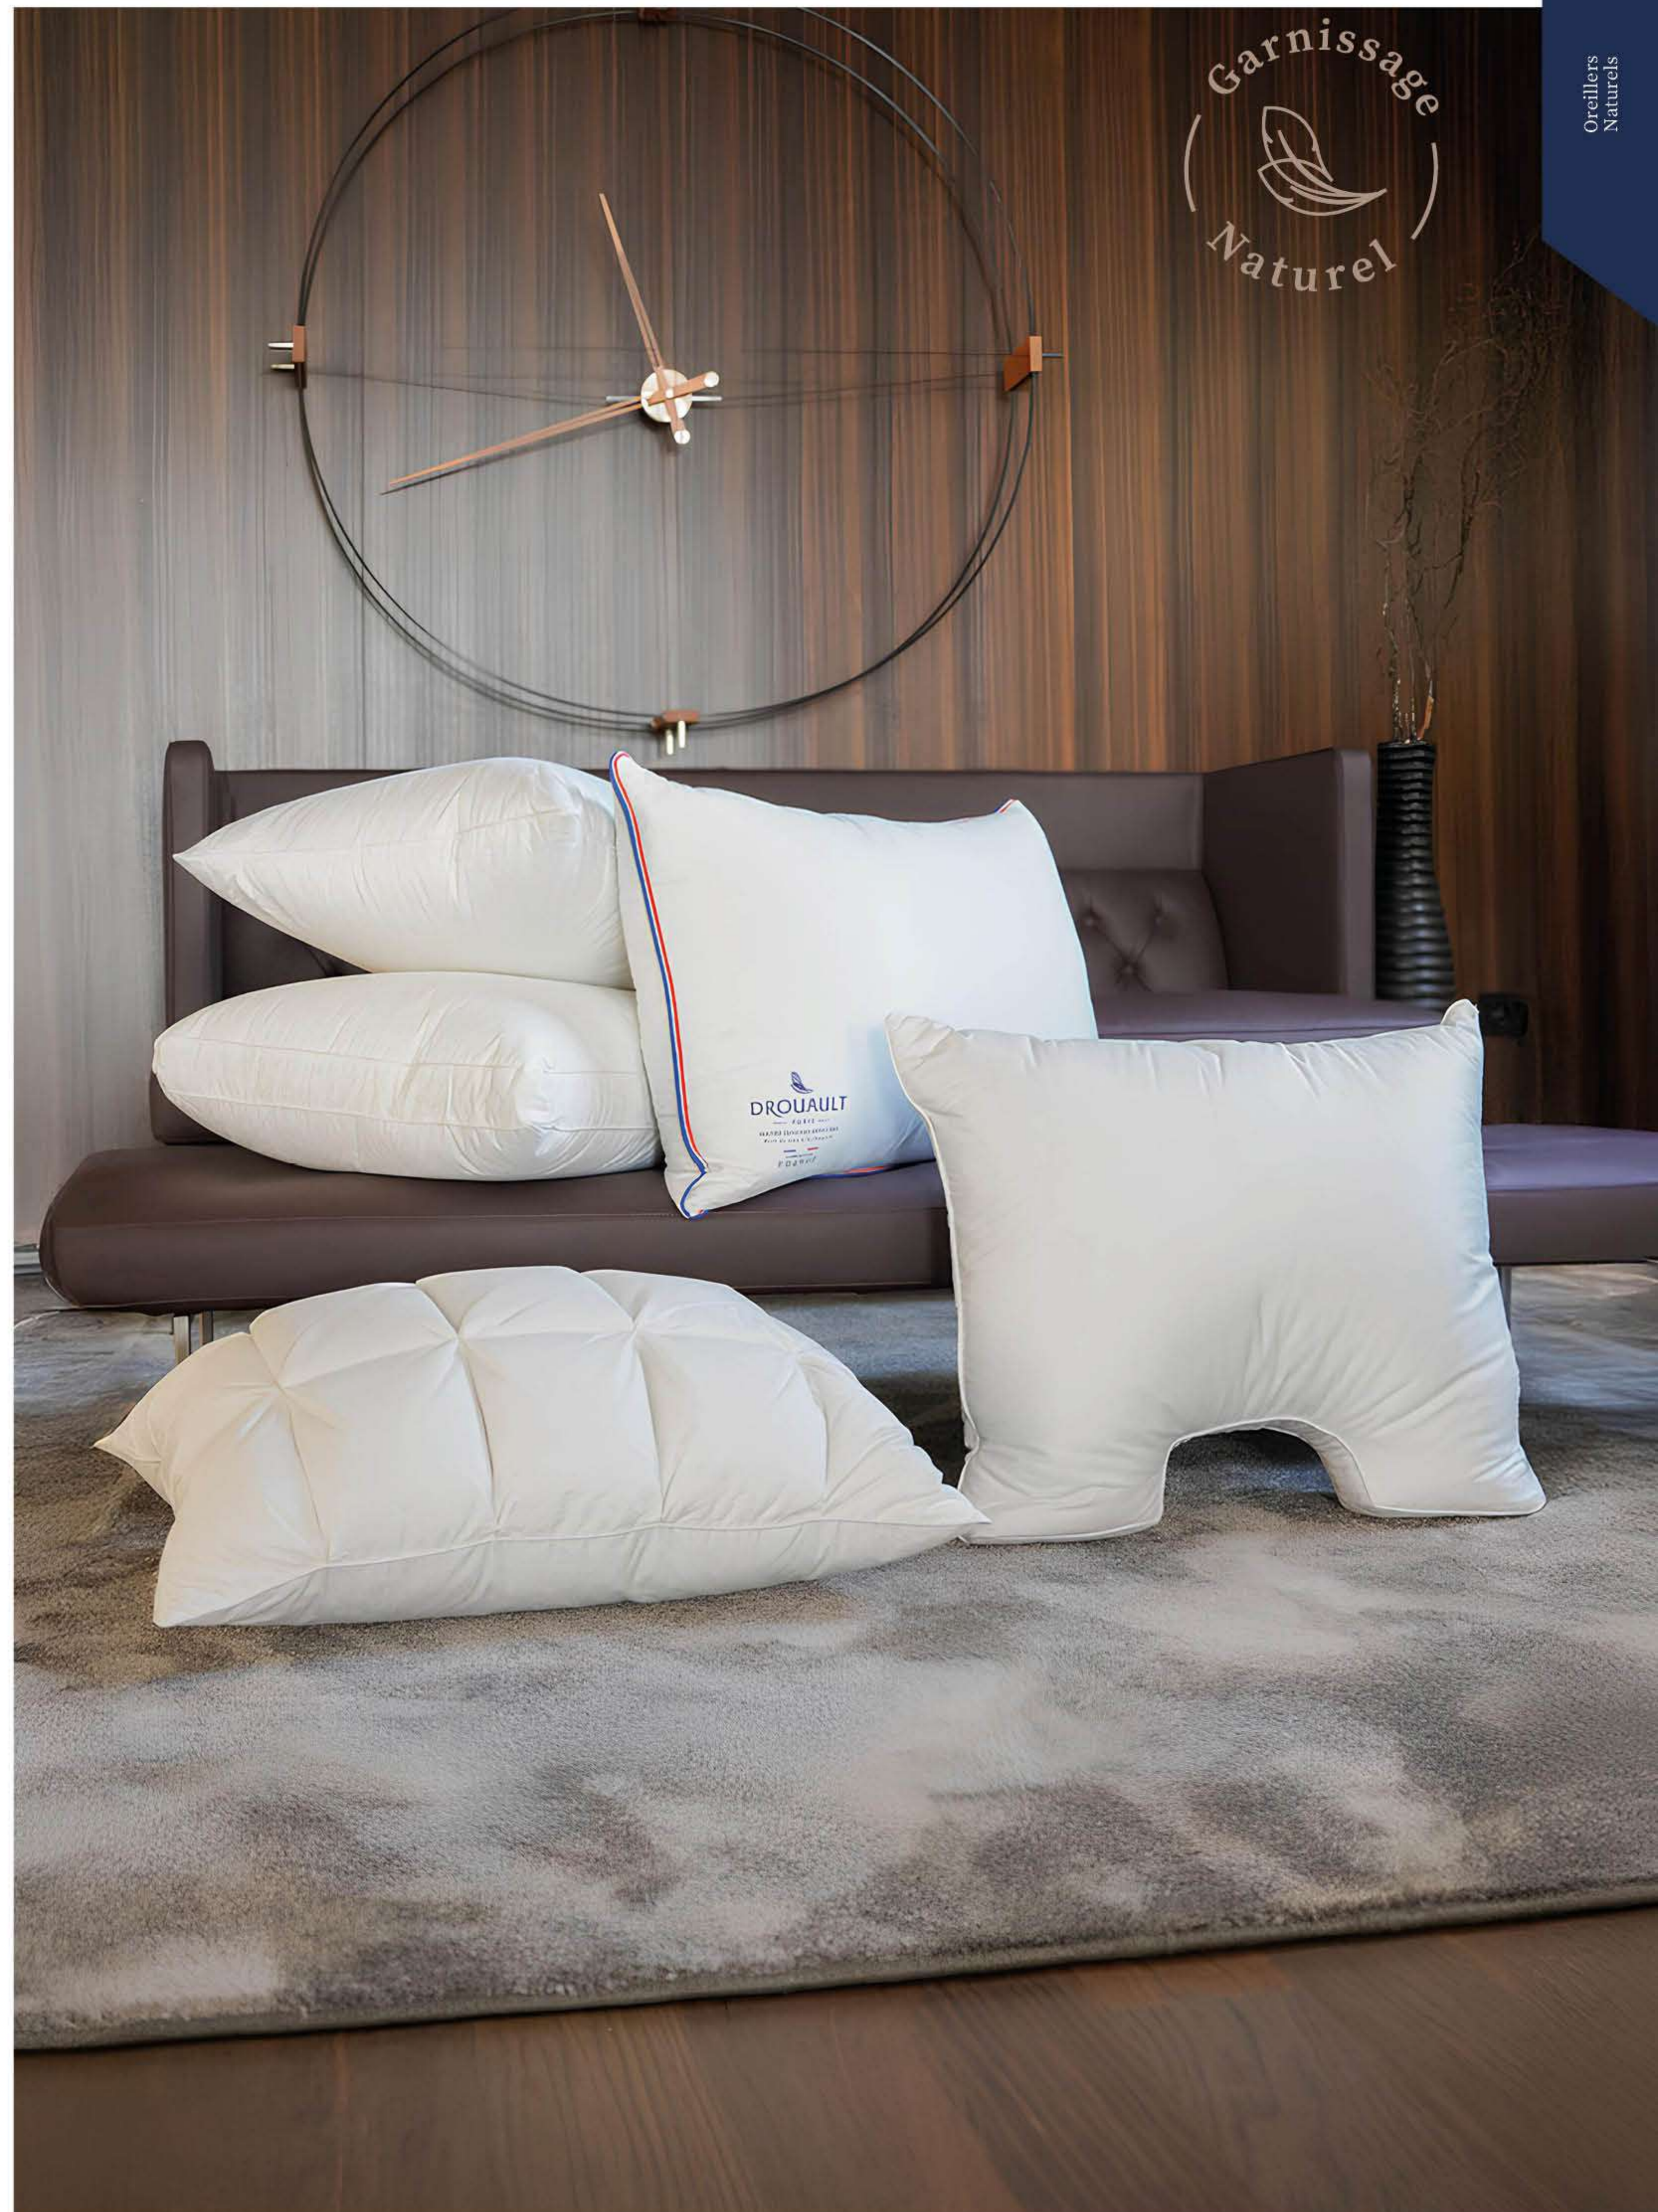

NUIT DE RÊVE À LA FRANÇAISE

Garnissage Extérieur : 90% duvet 10% plumettes de canard Intérieur : 10% duvet 90% plumettes de canard Origine France		Enveloppe Satin 100% coton 139 fils/cm² - Passepoil tricolore - Édition spéciale enveloppe imprimée "Nuit de rêve à la française"	↓ ≡ Ferme
Dimensions	50 x 75 cm*	65 x 65 cm*	Labellisation Nomite: convient aux personnes allergiques aux acariens et à la poussière domestique. Le tissage très serré de l'enveloppe constitue une barrière naturelle aux acariens et à leurs allergènes.
Référence	ORNREN050075	ORNREN065065	
Prix € TTC	224,00€	224,00€